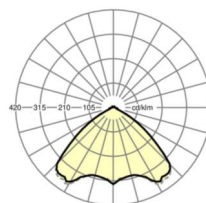

Механика

цвет корпуса	белый стандартный для электротехники RAL 9016
размеры (LxWxH/DxH)	1531mm x 55mm x 37mm
вес (нетто)	1.9kg
Вид монтажа	сборка трековых систем, световая структура

DEEP-LINK

<https://www.regiolum.de/ru/article/19480004020>

Ссылка	LED 6000lm 840
ηLB	100 %
Φ ↓/↑	98 % / 2 %
UGR поп./вдоль	22.1 / 22.5

размеры

L	1531 mm	Длина
B	55 mm	Ширина
H	37 mm	Высота